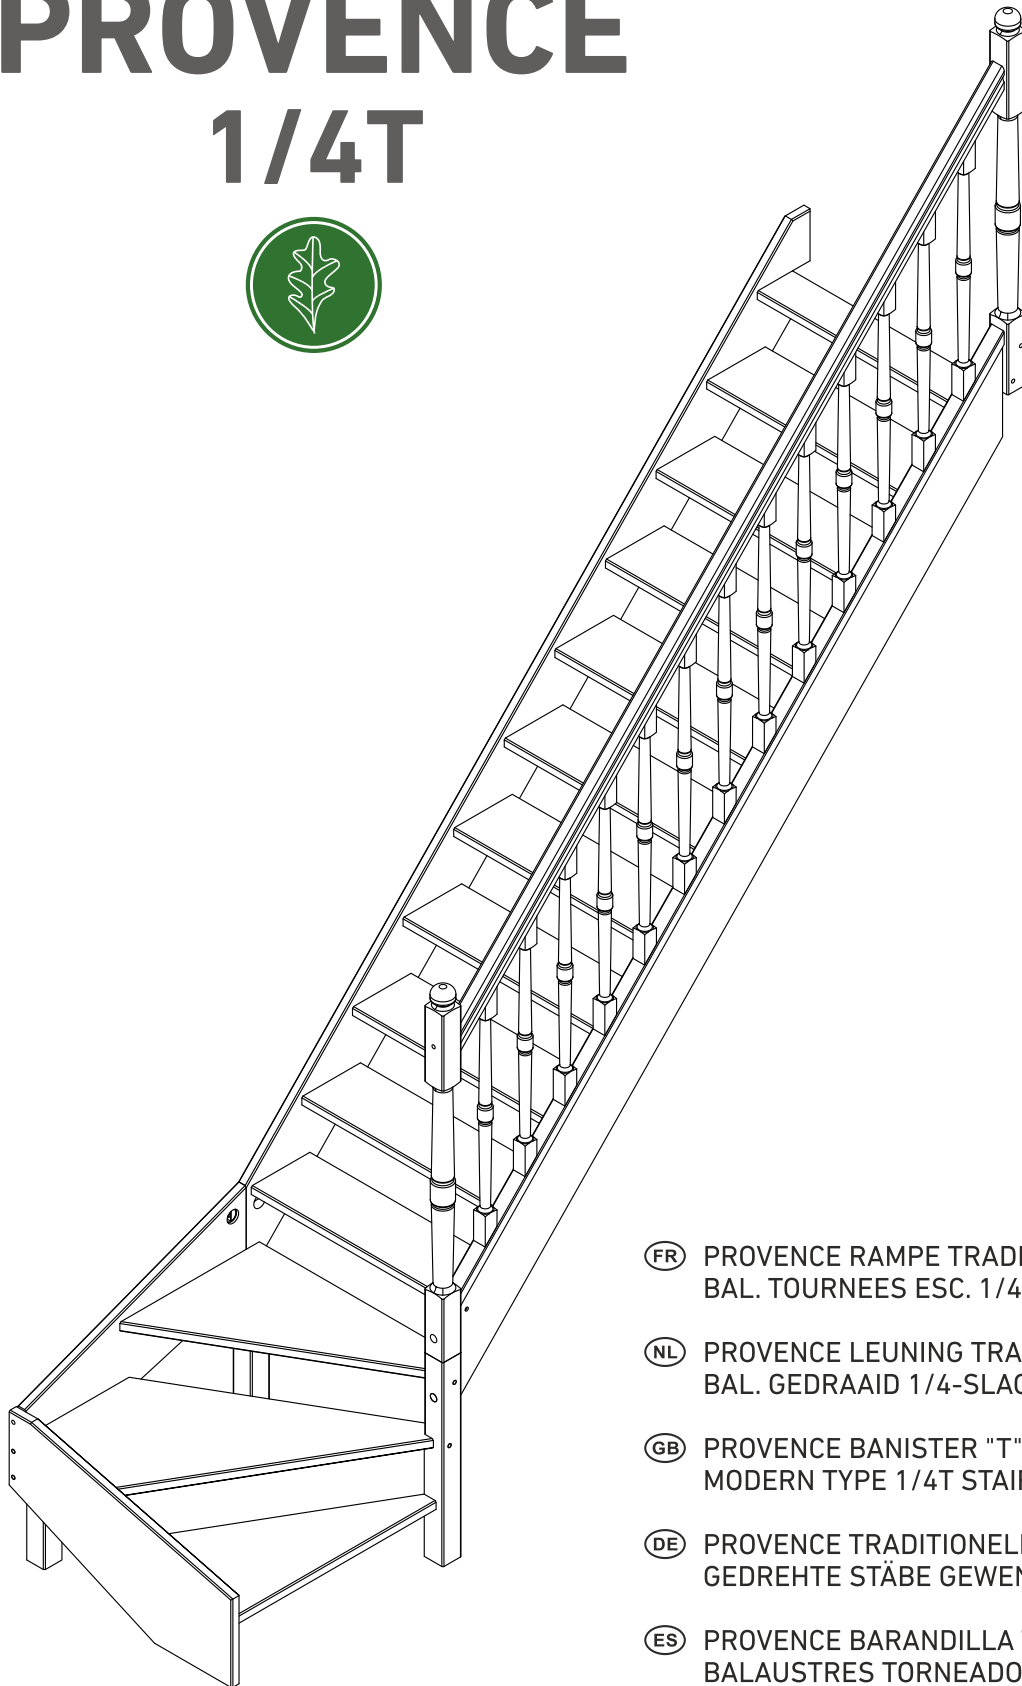

PROVENCE

1/4T

- (FR) PROVENCE RAMPE TRADITIONELLE "T"
BAL. TOURNEES ESC. 1/4 TOURNANT
- (NL) PROVENCE LEUNING TRADITIONEEL "T"
BAL. GEDRAAID 1/4-SLAG
- (GB) PROVENCE BANISTER "T" MOLDED
MODERN TYPE 1/4T STAIRCASE
- (DE) PROVENCE TRADITIONELLES GELÄNDER "T"
GEDREHTE STÄBE GEWENDELTE TREPPE
- (ES) PROVENCE BARANDILLA TRADICIONAL "T"
BALAUSTRES TORNEADOS ESC. 1/4 DE GIRO
- (RO) PROVENCE RAMPĂ "T" STRUNJITĂ
MODEL MODERN SCARĂ 1/4 T

01 70x70x1189 mm x1	02 70x70x1214 mm x1	03 44x44x831 mm x13	04 50x50x3150 mm x1	05 32x54x3150 x1	06 26x16x3150 mm x1	07 16x25x168 mm x2 151,77 mm	08 Ø12x6 mm x9+2	09 Ø4x45 mm x3+2	10 Ø4x40 mm x46+2	11 Ø5x60 mm x2+1
---------------------------	---------------------------	---------------------------	---------------------------	------------------------	---------------------------	---------------------------------------	------------------------	------------------------	-------------------------	------------------------